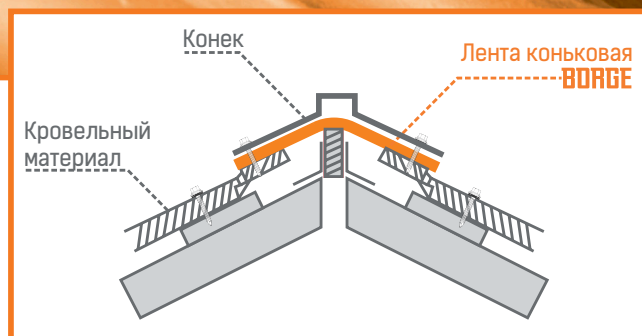

Применение:

Представляет собой эластичную самоклеящуюся ленту, состоящую из мембранного нетканого материала в середине и полос гофрированного окрашенного алюминия по краям. Боковые полосы легко растягиваются и гнутся, принимая форму профиля кровельного покрытия, делая ленту применимой для металлочерепицы, профнастила, композитных материалов, фальцевых кровель. Имея бутилкаучуковый клеевой слой с нижней стороны, герметично соединяются с кровельным покрытием.

Плюсы коньковой ленты:

- Высокая воздухопроницаемость.
- Простой монтаж.
- Высокое качество самой ленты.
- Безопасность использования.
- Широкий диапазон температур эксплуатации.
- Доступность.
- Широкий спектр применения.

Цвет по шкале RAL

RAL 3011 коричнево красный	RAL 6020 хромово зеленый	RAL 7021 черно серый	RAL 7024 серый графит	RAL 8004 медно коричневый	RAL 8012 красно коричневый	RAL 8017 коричневый шоколад	RAL 8019 серо коричневый	RAL 9005 черный янтарь

www.borge.ru
+7 (495) 540-40-28

Контакты дилера